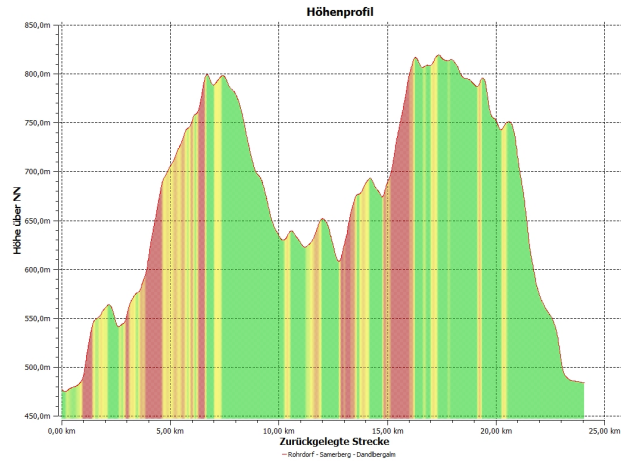

Spessartmäuse 2015 / Wanderung Nr. 37A:

Datum: Freitag, 06.11.2015
Start: 08:00 Uhr Parkplatz «Hotel zur Post» in 83101 Rohrdorf
Streckentyp: Rundwanderung
Wanderstrecke: Rohrdorf - Samerberg - Dandlbergalm
Wanderdaten: 24,1 km / 654 Hm
Einkehr: «Dandlbergalm» nach ca. 16,0 km
Index: 20151106

Streckenverlauf:

Höhenprofil:

Kartenmaterial © BKG, TK 1:25.000 www.bkg.bund.de · Software © MagicMaps GmbH www.magicmaps.de