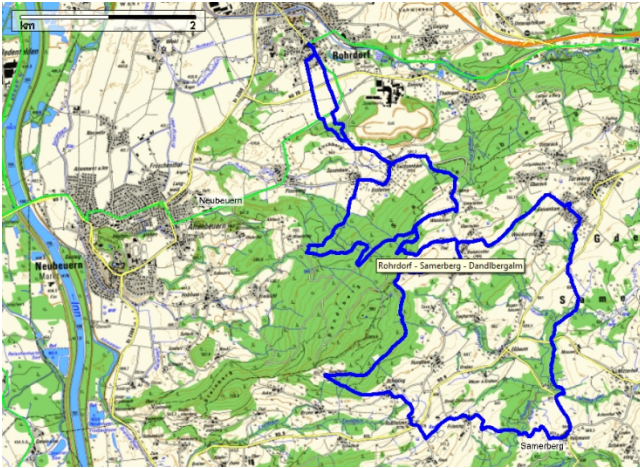

Spessartmäuse 2015 / Wanderung Nr. 37A:

Datum: Freitag, 06.11.2015
Start: 08:00 Uhr Parkplatz «Hotel zur Post» in 83101 Rohrdorf
Streckentyp: Rundwanderung
Wanderstrecke: Rohrdorf - Samerberg - Dandlbergalm
Wanderdaten: 24,1 km / 654 Hm
Einkehr: «Dandlbergalm» nach ca. 16,0 km
Index: 20151106

Streckenverlauf:

Höhenprofil:

Kartenmaterial © BKG, TK 1:25.000 www.bkg.bund.de · Software © MagicMaps GmbH www.magicmaps.de